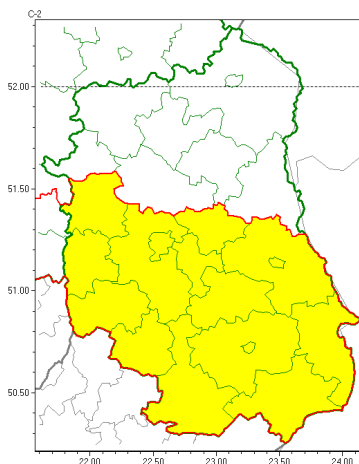

Zasięg ostrzeżeń w województwie

Przymrozki
2022-04-19 11:56

WOJEWÓDZTWO LUBELSKIE
OSTRZEŻENIA METEOROLOGICZNE ZBIORCZO NR 47
WYKAZ OBOWIĄZUJĄCYCH OSTRZEŻEŃ
o godz. 11:56 dnia 19.04.2022

Zjawisko/Stopień zagrożenia	Przymrozki/1
Obszar (w nawiasie numer ostrzeżenia dla powiatu)	powiaty: biłgorajski(34), Chełm(35), chełmski(35), hrubieszowski(33), janowski(36), krasnostawski(36), krańicki(35), lubelski(36), Lublin(35), Łęczyski(35), opolski(35), puławski(33), widnicki(37), tomaszowski(34), zamojski(34), Zamość (34)
Ważność	od godz. 23:00 dnia 19.04.2022 do godz. 08:00 dnia 20.04.2022
Prawdopodobieństwo	70%
Przebieg	Miejscami prognozowany jest spadek temperatury powietrza do około -1°C, przy gruncie do -3°C.
SMS	IMGW-PIB OSTRZEŻEGA: PRZYMROZKI/1 lubelskie (16 powiatów) od 23:00/19.04 do 08:00/20.04.2022 temp. min -1 st., przy gruncie -3st. Dotyczy powiatów: biłgorajski, Chełm, chełmski, hrubieszowski, janowski, krasnostawski, krańicki, lubelski, Lublin, Łęczyski, opolski, puławski, widnicki, tomaszowski, zamojski i Zamość.
RSO	Woj. lubelskie (16 powiatów), IMGW-PIB wydał ostrzeżenie pierwszego stopnia o przymrozkach
Uwagi	Brak.
Dyżurny synoptyk IMGW-PIB	Michał Ogrodnik